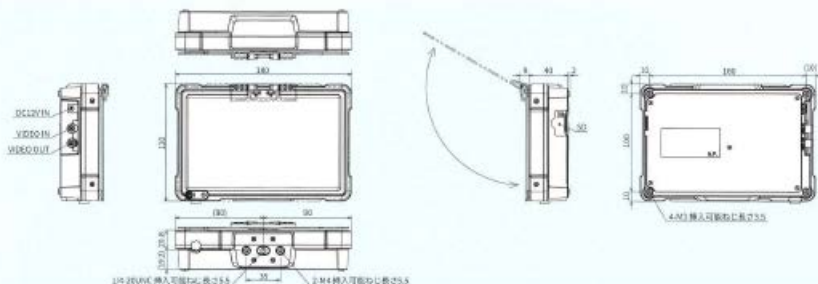

モニタレコーダー VR700

概要

バッテリーを内蔵した7型タッチパネル付きTFTモニタレコーダーです。
アナログ方式映像(NTSC/PAL)の録画・再生機能や画像の無線LAN通信機能などを装備しています。

特長

使いやすさ

- 映像入力
  - CVBS信号(NTSC/PAL)に対応
- 表示と操作
  - 7型タッチパネル付きTFT液晶採用
  - タッチパネルによる直感的操作
- 記録メディア
  - SDHC(4GB~32GB)・SDXC(64GB~256GB)対応
  - 内蔵バッテリーで4時間以上動作可能(出荷標準値)

多彩な機能

- ・入力映像の録画/再生(動画/静止画)
- ・無線LAN通信で携帯端末での映像確認、本体操作が可能
- ・位置情報を設定可能(画像データに位置情報記録)
- ・静止画への文字入力/保存が可能(英数字、記号)

オプション

- ・ACアダプタ(12V/2.5A)

外形図

仕様

白黒/カラー		カラー
モデル		VR700
項目		
表示デバイス		7型タッチパネル付き TFT LCD
表示画面サイズ		152.4(H) × 91.44(V) mm
解像度		800(H) × 480(V)ドット
バックライト		LED(白色)
タッチパネル		投影型静電容量方式
映像入力	信号フォーマット	NTSC/PAL
	レベル	1.0 V_{pp} p_i ± 10% (75 Ω 終端)
	信号数	RCA 1系統
映像出力	信号フォーマット	NTSC/PAL(入力フォーマットに依存)
	レベル	1.0 V_{pp} p_i ± 10% (75 Ω 終端)
	信号数	RCA 1系統
白輝度		340 cd/m² (min)
視野角		各方向 80° (typ)
記録・再生方式	静止画	JPEG
	動画	AVI
記録メディア		SDHC(4GB)・SDXC(256GB)
無線LAN		IEEE802.11 b/g/n準拠
電源	回路のみ	DC12V ± 5%
	電源 OFF 時の充電中	12V / 1.0A 以下 12V / 1.6A 以下
内蔵バッテリー		Li-Ionバッテリー 24.4 V 3,150 mAh 200 g
周囲条件		0°C ~ 40°C / 30% ~ 90% RH (非結露)
外形寸法		180(W) × 120(H) × 40(D) mm (突起部、フット除く)
質量		1.0 kg ± 0.2 kg

安全に関するご注意

- ●正しく安全にお使いいただくため、ご使用前に必ず「取扱説明書」をよくお読みください。
- ●特殊な環境、用途でのご使用の場合、また不明な事項については当社営業部にご相談ください。